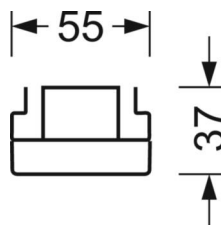

Механика

цвет корпуса	белый стандартный для электротехники RAL 9016
размеры (LxWxH/DxH)	1531mm x 55mm x 37mm
вес (нетто)	2kg
Вид монтажа	сборка трековых систем

DEEP-LINK

<https://www.regiolum.de/ru/article/18570304150>

Ссылка	LED 6000lm 840
ηLB	100 %
Φ ↓/↑	90 % / 10 %
UGR поп./вдоль	26.5 / 25.9

размеры

L	1531 mm	Длина
B	55 mm	Ширина
H	37 mm	Высота