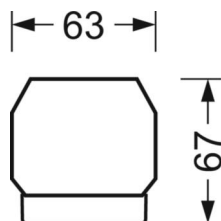

Механика

цвет корпуса	белый стандартный для электротехники RAL 9016
размеры (LxWxH/DxH)	1531mm x 55mm x 37mm
вес (нетто)	2kg
Вид монтажа	сборка трековых систем

DEEP-LINK

<https://www.regiolum.de/ru/article/18570304150>

Ссылка	LED 6000lm 840
ηLB	100 %
Φ ↓/↑	90 % / 10 %
UGR поп./вдоль	26.5 / 25.9

размеры

L	1531 mm	Длина
B	55 mm	Ширина
H	37 mm	Высота