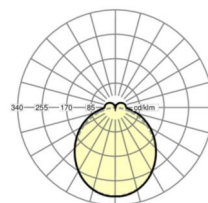

электротехника

Балласт	Электронный драйвер (1 штука)
Мощность системы	53W
сетевое напряжение	230V/50Hz
класс энергосбережения/Источник света	D

Оптика

Оснастка	LED, цветопередача/оттенок света CRI ≥ 80 / 4000K
Допуск для координаты цветности (MacAdam)	3SDCM
Номинальный световой поток	7666lm
Срок службы LED	50000h L80/B10 (Tq 35°C)
светоотдача светильников	144lm/W
Угол излучения	115° (C0) / 110° (C90)
UGR поп./вдоль	26.5 / 25.9

Механика

цвет корпуса	белый стандартный для электротехники RAL 9016
размеры (LxWxH/DxH)	1531mm x 55mm x 37mm
вес (нетто)	2kg
Вид монтажа	сборка трековых систем

DEEP-LINK

<https://www.regiolum.de/ru/article/18570304150>

Ссылка	LED 6000lm 840
ηLB	100 %
Φ ↓/↑	90 % / 10 %
UGR поп./вдоль	26.5 / 25.9

размеры

L	1531 mm	Длина
B	55 mm	Ширина
H	37 mm	Высота